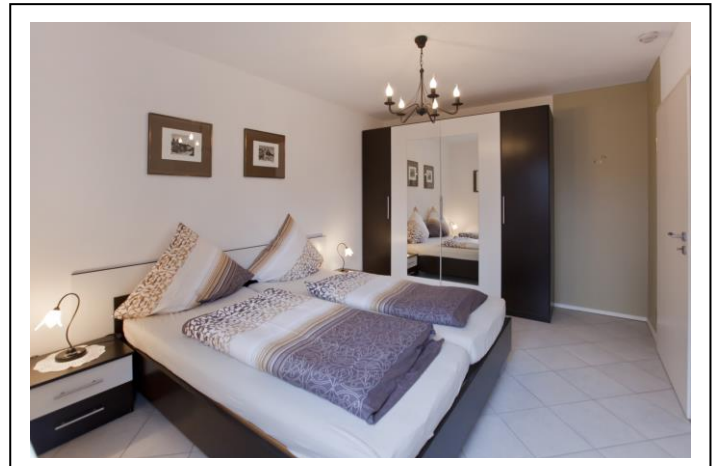

16. FERIENWOHNUNG LINDE

Hofhamer Weg 3
83093 Bad Endorf
Telefon: 08053-795687
Mail: info@dlc-linde-consulting.de
Homepage: www.ferienwohnung-linde