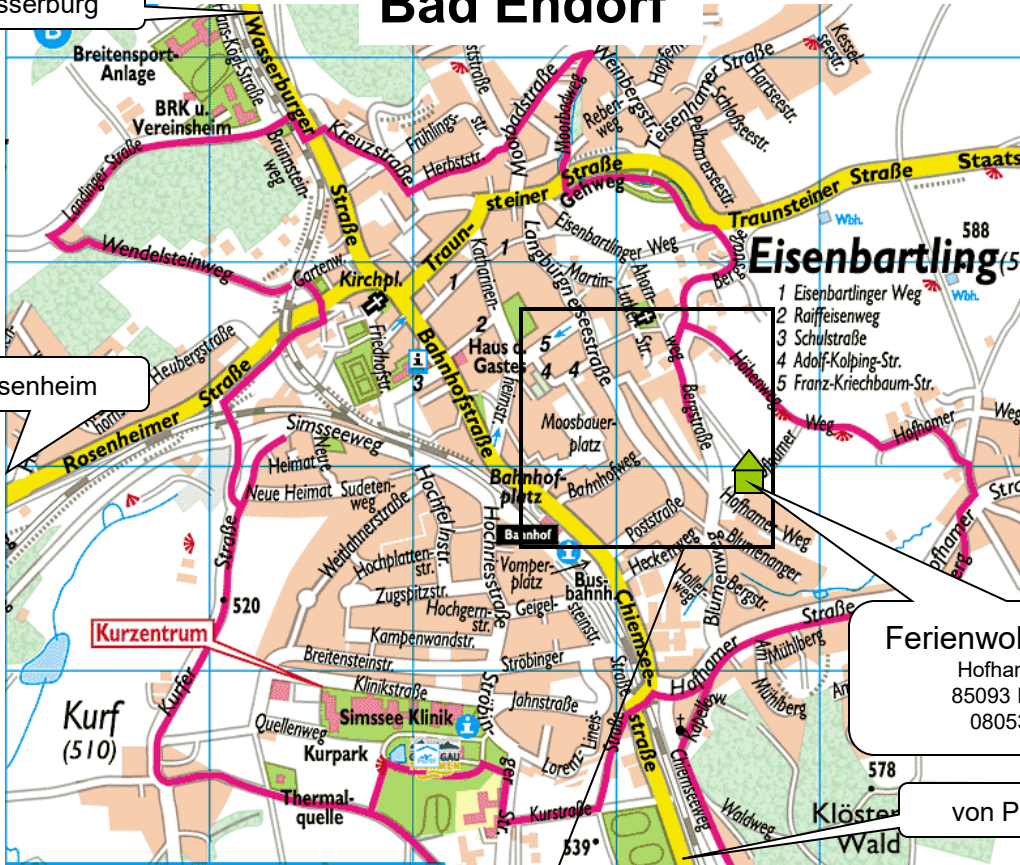

von Wasserburg

# Bad Endorf

von Rosenheim

Ferienwohnung Linde

Hofhamer Weg 3  
85093 Bad Endorf  
08053/795687

von Prien/Rimsting

Zufahrt Hofhamer Weg 3 (FeWo 1 und 2) **nur** über Bergstr. 20 möglich (auf „Linde“-Schilder achten!)